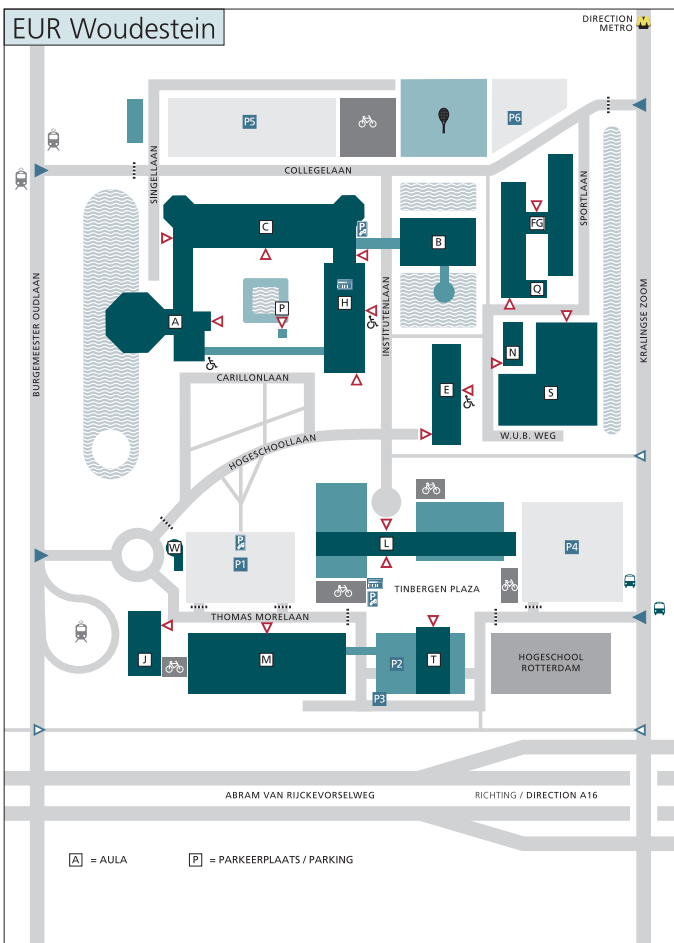

EUR Woudestein

Adres / Address

Erasmus Universiteit
Rotterdam
Complex Woudestein
Burgemeester Oudlaan 50
3062 PA Rotterdam

Informatie / Information

Erasmus Universiteit
Rotterdam
Universitaire Plechtigheden /
University Ceremonies
T +31 (0)10 - 408 1006

Met de auto

Neem vanaf de A-16 (vanaf beide richtingen) de afslag 'Centrum' (afrit nummer 25). Volg op de rotonde Kralingse Plein de borden 'Centrum' (Abram van Rijckevorselweg). Ga bij de eerstvolgende verkeerslichten rechtsaf (Burgemeester Oudlaan). Opnieuw eerste weg rechts, na tramlus (zie plattegrond EUR Woudestein). Parkeerterrein (betaald parkeren).

By car

Driving on the A-16 (from either direction), take the number 25 exit in the direction of 'Centrum'. Keep following the 'Centrum' signs on the Kralingse Plein roundabout and turn onto Abram van Rijckevorselweg. Turn right at the next traffic lights (Burg. Oudlaan). Turn right again at the next intersection, immediately after the tram loop (please refer to the EUR Woudestein street plan). EUR Woudestein has paid parking facilities.

Met openbaar vervoer Vanaf Rotterdam Centraal Station

- Tram 21 richting De Esch. Uitstappen halte Woudestein.
- Tram 7 richting Woudestein/Burg. Oudlaan. Uitstappen bij eindpunt.
- Metro richting Spijkenisse/Slinge. Op station Beurs overstappen op metro richting Capelle a/d IJssel, Ommoord of Nesseland. Uitstappen halte Kralingse Zoom.

Vanaf station Rotterdam Alexander

- Metro richting Schiedam Centrum/Spijkenisse. Uitstappen halte Kralingse Zoom.

By public transport

From Rotterdam Central Station

- Tram 21 to De Esch. Get off at the Woudestein tram stop.
- Tram 7 to Woudestein/Burgemeester Oudlaan. Get off at the terminus.
- Underground to Spijkenisse/Slinge. Transfer at Beurs station to one of the underground connections to Capelle a/d IJssel, Ommoord or Nesseland. Get off at Kralingse Zoom station.

From Rotterdam Alexander station

- Take the underground to Schiedam Centrum/Spijkenisse. Get off at Kralingse Zoom station.

Voorzijde / Cover

De pedellenstaf van de Erasmus Universiteit Rotterdam, vervaardigd door zilversmid Chris F. Steenbergen (1920). The ceremonial staff carried by the beadle at Erasmus University Rotterdam, made by silversmith Chris F. Steenbergen (1920).

Erasmus Universiteit Rotterdam

Uitnodiging | Invitation

ERASMUS UNIVERSITEIT ROTTERDAM